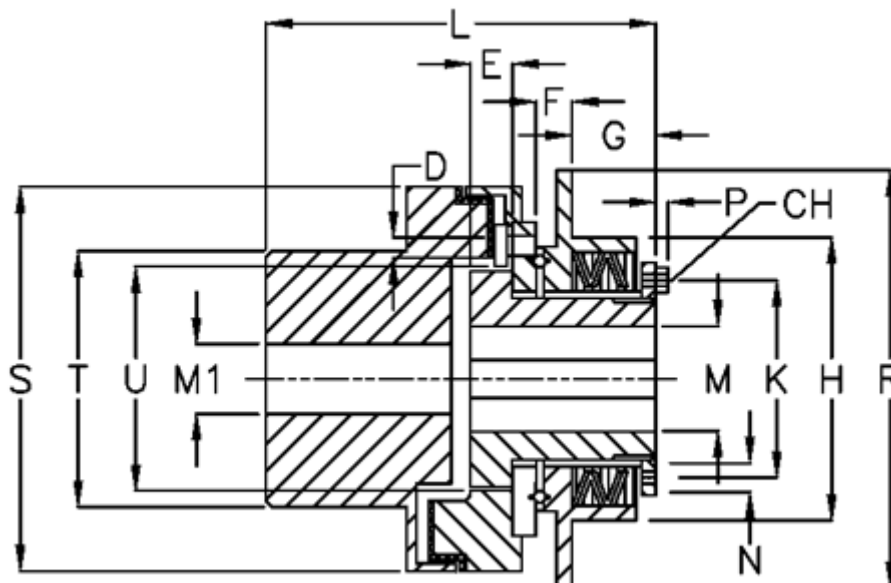

Varenummer: 46963533
 Beskrivelse: Synchron mini G 35 L

Mål

D	= 6xM6	M max	= 35	U = 66
E	= 16.5	M min	= 14	
F	= 7.0	P	= 4.0	
G	= 29.0	R	= 120	
H	= 88	S	= 112	
K	= 70	T	= 79	
L	= 132.0	Tallerkenfjeder montering	= 3x1L	
M1 max = 50		Tallerkenfjeder udførelse	= L - svær	